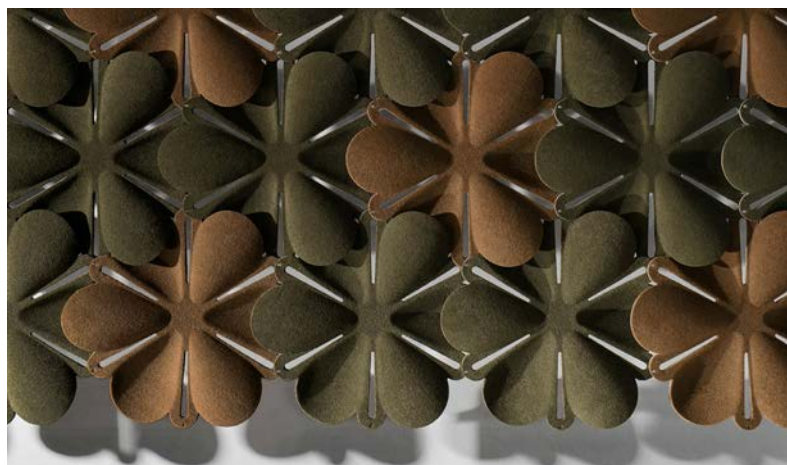

AIRBLOOM

Design Stefan Borselius. Airbloom är en produkt i Air-familjen, tillverkad i formpressad filt och finns i ett stort antal färger. Modulerna kan kombineras med varandra till hängande ljudabsorbenter i ett antal former och storlekar. Modulerna monteras ihop med hjälp av plastkopplingar, (ingår). Lagerfärger är tillgängliga i 10-pack och 3-pack. Övriga Air-filtfärger och övrig textil säljs endast i 10-pack. Använd gärna vår konfigurator på www.abstracta.se för att skapa mönster och beräkna åtgång.

Lagerfärger är tillgängliga i 10-pack och 3-pack. Övriga Air-filtfärger och övriga textilier är endast tillgängliga i 10-pack. Använd gärna vår konfigurator på www.abstracta.se för att skapa mönster och beräkna åtgång.

Benämning bxhxd	Vikt Kg	Art nr	Pris A	Pris B	Pris C	Pris D	Pris E
Airbloom 10-pack 475x510	3.2	192 910 00	4 360		9 105		11 725
Airbloom 3-pack 475x510	1.2	192 900 00	1 650