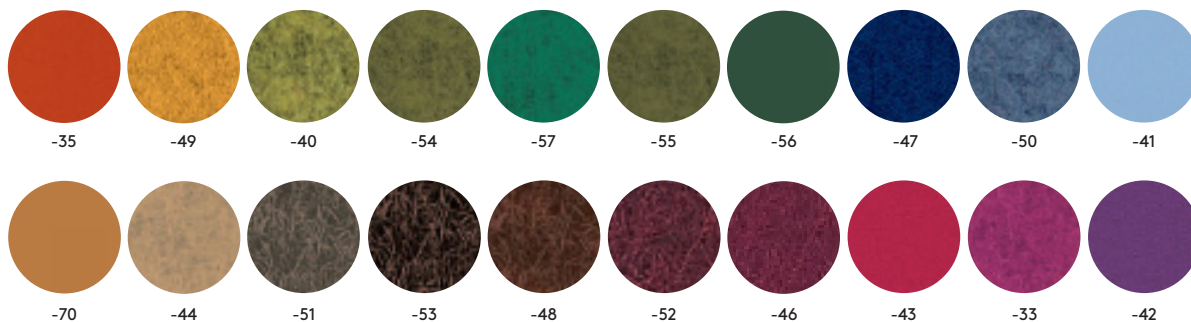

DOX Lagerfärger:

AIR FELT Lagerfärger:

AIR FELT Ej i lager - längre leveranstid.

Minimumkvantitet: AIRFLAKE XL i 5-pack, övriga AIR-Produkter i 10-pack.

ALUMI FELT Lagerfärger:

Struktur: BLOCK
-18 vit
-15 ljusgrå
-16 mörkgrå