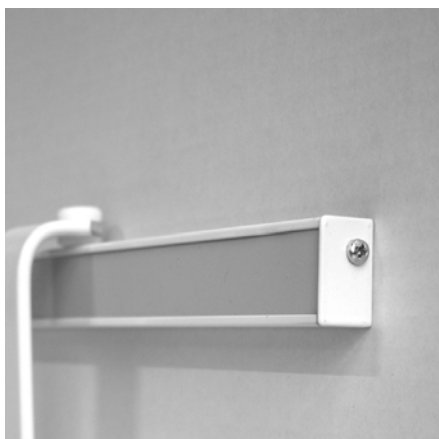

UNITI SYSTEM

Uniti systemet är ett klassiskt AV-list system med tillhörande skrivytor och blädderblock. AV listen som är stommen i systemet är försedd med en upphängningsfunktion för t ex blädderblockspapper, affischer och skyltar. Alla Uniti produkter är skjutbara i sidled på AV listen. Listen är hålstansad för enkel väggmontering. Systemet är vitanodiserat.

UNITI AV-LIST

AV-list levereras utan pappershållare. Levereras i en standardlängd på 2500 mm. Listen är hålstansad. Mått: djup 17x höjd 28 mm. List: pris/meter.

Benämning bxhxd	Vikt Kg	Art nr	Pris A	Pris B	Pris C	Pris D	Pris E
Uniti AV-list L=2500 Utan pappershållare vitanodiserad		120 120 90	180				
Ändstopp för AV-list utan pappershållare vit	5.0	120 130 90	75				
Dekorlist ljusgrå 25x0,4 mm för AV-list utan pappershåll.	5.0	120 140 90	45