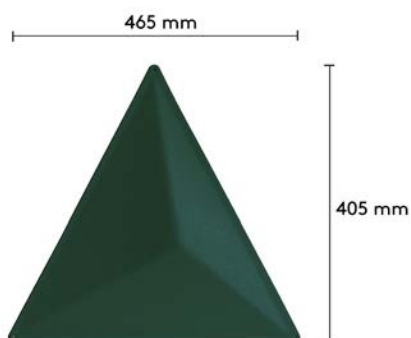

AIRCONE

Design Stefan Borselius. Aircone är en diffuserande, hängande avdelare som med fördel används för att skärma av öppna rum. Produkten består av triangelformade moduler som är tillverkade av formpressad polyesterfilt. Modulerna monteras ihop med hjälp av plastkopplingar, (ingår), och kan hängas från taket eller mot vägg via tillbehöret upphängningsskena. Medföljande kopplingsbeslag kan även användas för montering dikt an vägg. Använd gärna vår konfigurator på www.abstracta.se för att skapa mönster och beräkna åtgång.

Lagerfärger är tillgängliga i 10-pack och 3-pack. Övriga Air-filtfärger och övriga textilier är endast tillgängliga i 10-pack. Använd gärna vår konfigurator på www.abstracta.se för att skapa mönster och beräkna åtgång.

Benämning bxhxd	Vikt Kg	Art nr	Pris A	Pris B	Pris C	Pris D	Pris E
AirCone 10-pack 465x405x85	2.3	192 500 00	2 445		5 480		8 100
AirCone 3-pack 465x405x85		192 510 00	1 025				
AirCone Avslut 5-Par Höger, Vänster 240x405x85	1.5	192 530 00	1 410		2 785		4 675
AirCone Avslut 1-Par Höger, Vänster 240x405x85		192 520 00	350