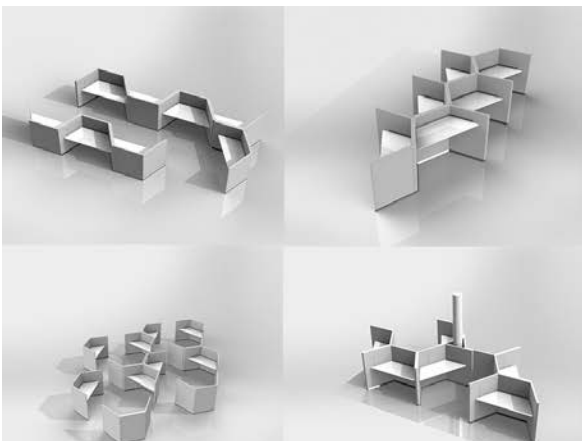

Price A
Salsa
Dox *

Price B
Cara *
Lucia *
Xpress *
Medley
Carlow *
Event Screen +
Mica
Just
Tonal

Price C
Blazer
Blazer Lite *
Racer *
Lucia CS *
ERA
Twist *
Twist Melange *
Fenice

Price D
Synergy
Synergy 170
Nexus
Xtreme CS
Gaja
Step
Step Melange
Crisp
Fame
Floyd Screen *
Front

Price E
Crisscross
Galaxy
Floyd

* = Not compatible with the sofa unit