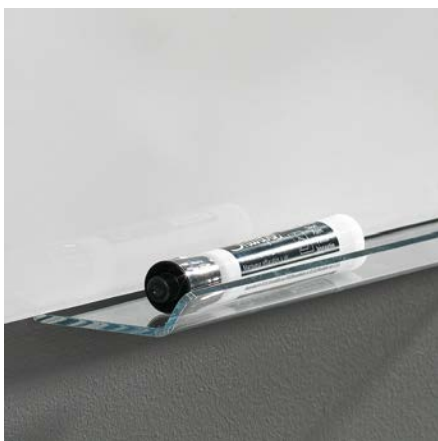

TILLBEHÖR

Pennhyllan fästes med dubbelhäftande tape på valfritt ställe på baksidan av tavlans underkant.

Benämning bxhxd	Vikt Kg	Art nr	Pris A	Pris B	Pris C	Pris D	Pris E
Pennhylla för glastavla klar plexi L=140 mm		146 070 90	235				
Pennhylla för glastavla klar plexi L=330 mm		146 060 90	315