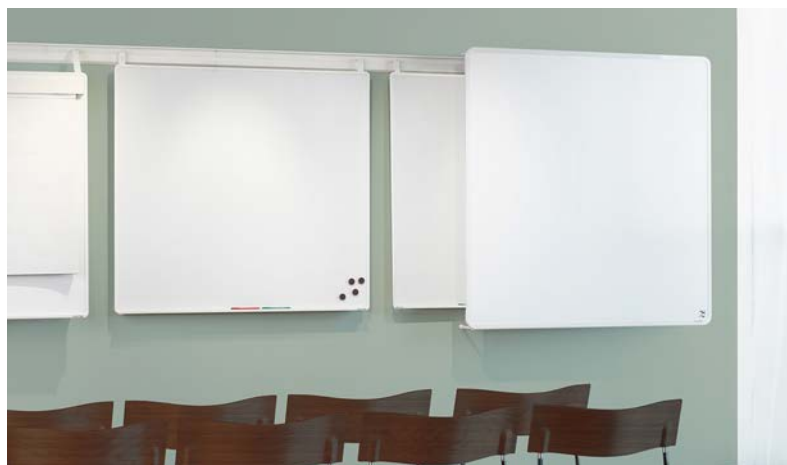

UNITI SYSTEM

Uniti systemet är ett klassiskt AV-list system med tillhörande skrivytor och blädderblock. AV listen som är stommen i systemet är försedd med en upphängningsfunktion för t ex blädderblockspapper, affischer och skyltar. Alla Uniti produkter är skjutbara i sidled på AV listen. Listen är hålstansad för enkel väggmontering. Systemet är vitanodiserat.

UNITI AV-LIST

AV-list levereras utan pappershållare. Levereras i en standardlängd på 2500 mm. Listen är hålstansad. Mått: djup 17x höjd 28 mm. List: pris/meter.

Benämning bxhxd	Vikt Kg	Art nr	Pris A	Pris B	Pris C	Pris D	Pris E
Uniti AV-list L=2500 Utan pappershållare vitanodiserad		120 120 90	180				
Ändstopp för AV-list utan pappershållare vit	5.0	120 130 90	75				
Dekorlist ljusgrå 25x0,4 mm för AV-list utan pappershåll.	5.0	120 140 90	45