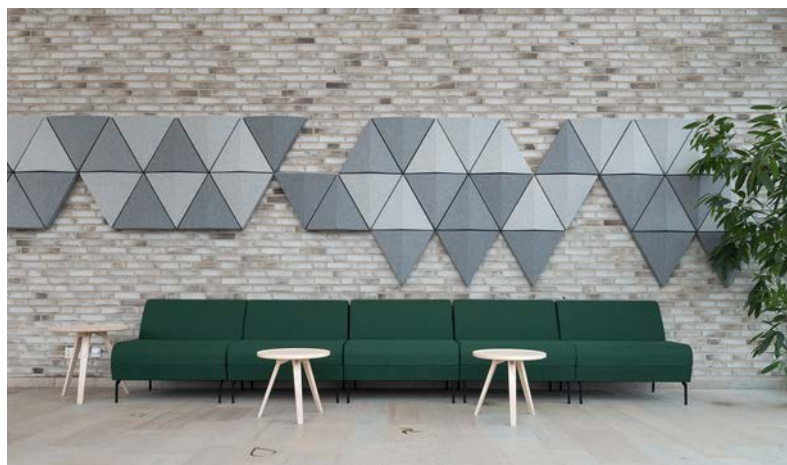

BITS WALL

Design Anya Sebton. Bits Walls triangulära form ger inte bara ett lekfullt och tilltalande uttryck, utan bryter också ljudvågor effektivt och tillför därför bättre akustik till rummet. Det patenterade väggbeslaget möjliggör att modulerna kan placeras både vertikalt och horisontellt - vilket möjliggör att man kan skapa kreativa mönster på väggen!

BITS WALL

Ljudabsorberande väggpaneler av formpressad polyesterfiber, klädd med textil. Beställs per modul. Väggbeslag ingår.

Benämning bxhxd	Vikt Kg	Art nr	Pris A	Pris B	Pris C	Pris D	Pris E
Bits Wall inkl beslag 575x510x100	1.7	188 500 00		1 820	2 630	2 845	3 005