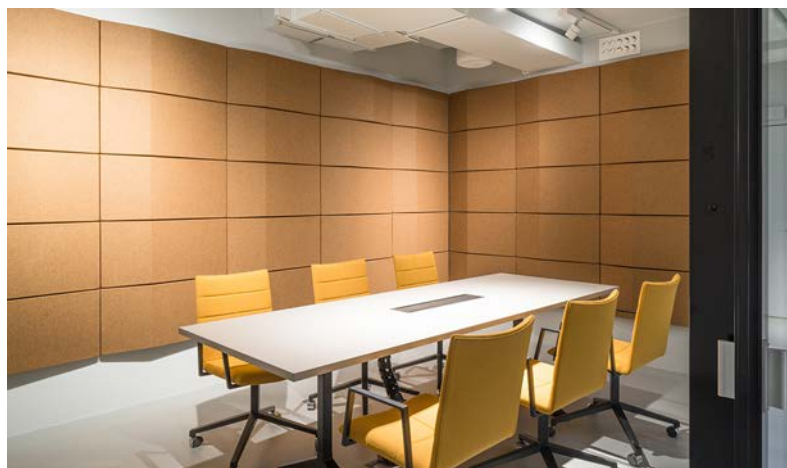

TRILINE WALL

Design Anya Sebton. Triline Walls ljudabsorberande moduler har raka avslut, därför passar produkten utmärkt för att skapa heltäckande mönster på stora väggar. Kan monteras såväl horisontellt som vertikalt, vilket ger valfriheten att skapa både symmetriska och assymetriska mönsterformationer. Monteras enkelt med dolda upphängningskenor. Absorbenterna består av ljudabsorberande fyllning monterad i en MDF-ram, klädd med textil.

TRILINE WALL

Ljudabsorberande väggabsorbenter. Beställs per modul och monteras på dolda väggbeslag (ingår).

Benämning bxhxd	Vikt Kg	Art nr	Pris A	Pris B	Pris C	Pris D	Pris E
Triline Wall inkl beslag 400x800x95	2.0	188 190 00		2 180	2 825	2 955	3 075