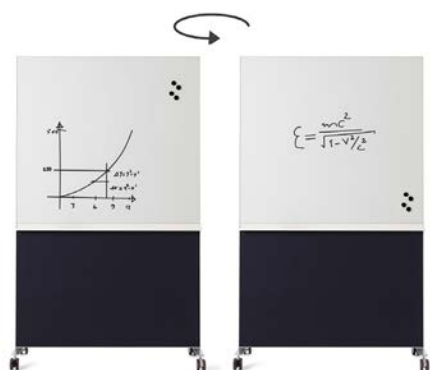

ALUMI KOMBISKÄRM DUBBEL

Alumi kombiskärm dubbel, är lika Alumi Kombi Singel men med skillnaden att båda sidor är klädd med ljudabsorberande filtskiva i kombination med en övre skrivtavla i E3-omaljyta. Skrivytan kan fås i glas/kork mot offert. OBS Ben beställs separat. För pennor och tillbehör se sida längst bak i prislistan (PDF-version - klicka här).

Benämning bxhxd	Vikt Kg	Art nr	Pris A	Pris B	Pris C	Pris D	Pris E
Alumi kombiskärm dubbel e3 naturanodiserad 796x1905x63	26.5	193 232 05	12 080	12 460	14 985	20 570	22 985
Alumi kombiskärm dubbel e3 naturanodiserad 1463x1905x63	50.0	193 230 05	20 195	20 925	22 935	26 530	30 195
Alumi kombiskärm dubbel e3 naturanodiserad 1206x1905x63	40.0	193 231 05	14 090	14 425	16 950	26 290	28 705
Alumi kombiskärm dubbel e3 vitanodiserad 796x1905x63	26.5	193 232 95	12 080	12 460	14 985	20 570	22 985
Alumi kombiskärm dubbel e3 vitanodiserad 1206x1905x63	40.0	193 231 95	14 090	14 425	16 950	26 290	28 705
Alumi kombiskärm dubbel e3 vitanodiserad 1463x1905x63	45.0	193 230 95	20 195	20 925	22 935	26 530	30 195