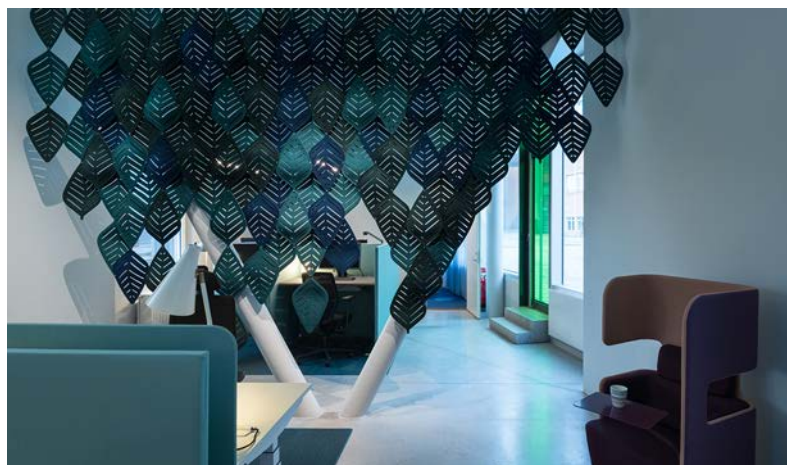

192 300 00/192 310 00

192 330 00

AIRLEAF

Design Stefan Borselius. Airleaf är en dekorativ och diffuserande hängande avskärmning av formpressad filt. Modulerna kan liksom övriga Air-produkter monteras samman till olika kreativa mönster. Modulerna monteras ihop med hjälp av plastkopplingar, (ingår). Använd gärna vår konfigurator på www.abstracta.se för att skapa mönster och beräkna åtgång.