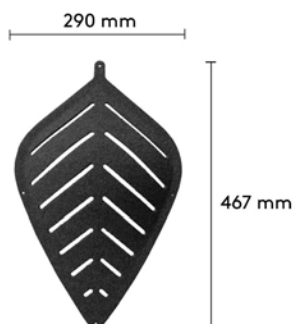

AIRLEAF

Design Stefan Borselius. Airleaf är en dekorativ och diffuserande hängande avskärmning av formpressad filt. Modulerna kan liksom övriga Air-produkter monteras samman till olika kreativa mönster. Modulerna monteras ihop med hjälp av plastkopplingar, (ingår). Använd gärna vår konfigurator på www.abstracta.se för att skapa mönster och beräkna åtgång.

Lagerfärger är tillgängliga i 10-pack och 3-pack. Övriga Air-filtfärger och övriga textilier är endast tillgängliga i 10-pack. Använd gärna vår konfigurator på www.abstracta.se för att skapa mönster och beräkna åtgång.

Benämning bxhxd	Vikt Kg	Art nr	Pris A	Pris B	Pris C	Pris D	Pris E
Airleaf 10-pack 290x465	1.4	192 700 00	2 445		5 480		8 100
Airleaf 3-pack 290x465		192 710 00	1 025